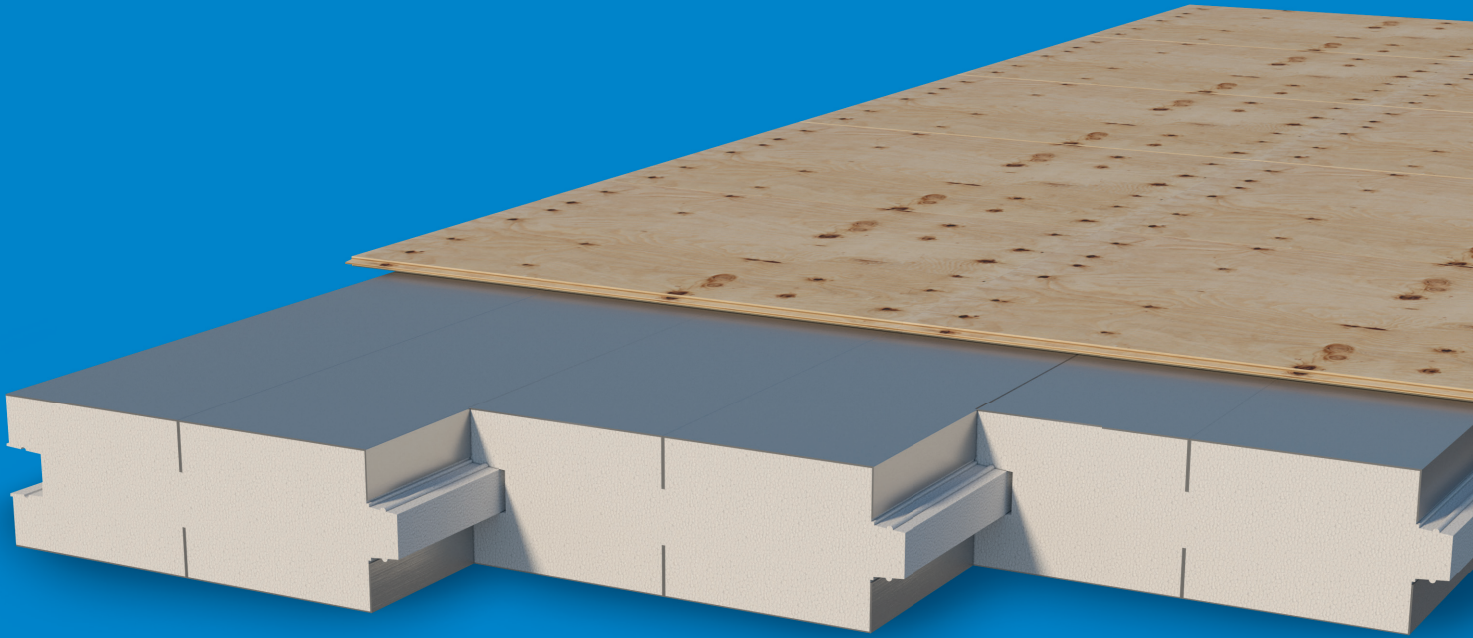

CASSETTEVLOER

gemak en comfort verwerkt in één systeem

- **Duurzaam** Herbruikbare onderdelen
- **Snel** Gebruiksklaar in één werkdag
- **Licht** Slechts 8,5 kg per strekkende meter
- **Doeltreffend** Renovatie, aanbouw en verbouw
- **Gewicht** Inclusief underlayment slechts 24 kg/m²
- **Isolerend** Vaste hoge Rc-waarde van 6,2 m²K/W
- **Maatwerk** Lengtematen per cm verkrijgbaar
- **Luchtdicht** Onderlinge luchtdichte aansluiting